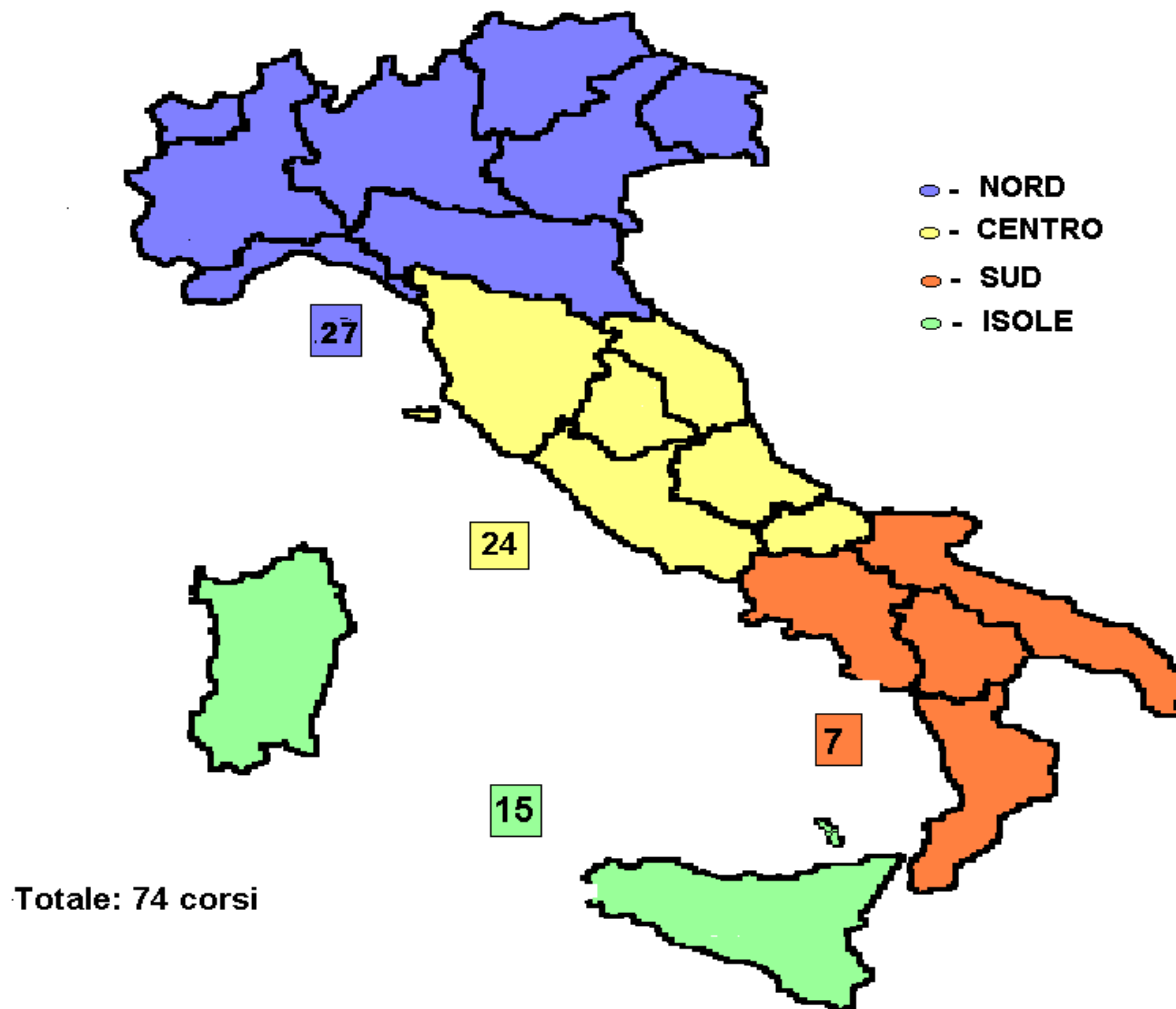

GEOGRAFIA DELLA COMUNICAZIONE

Mappa dei corsi per aree a.a. 2005/2006 (classe 14)