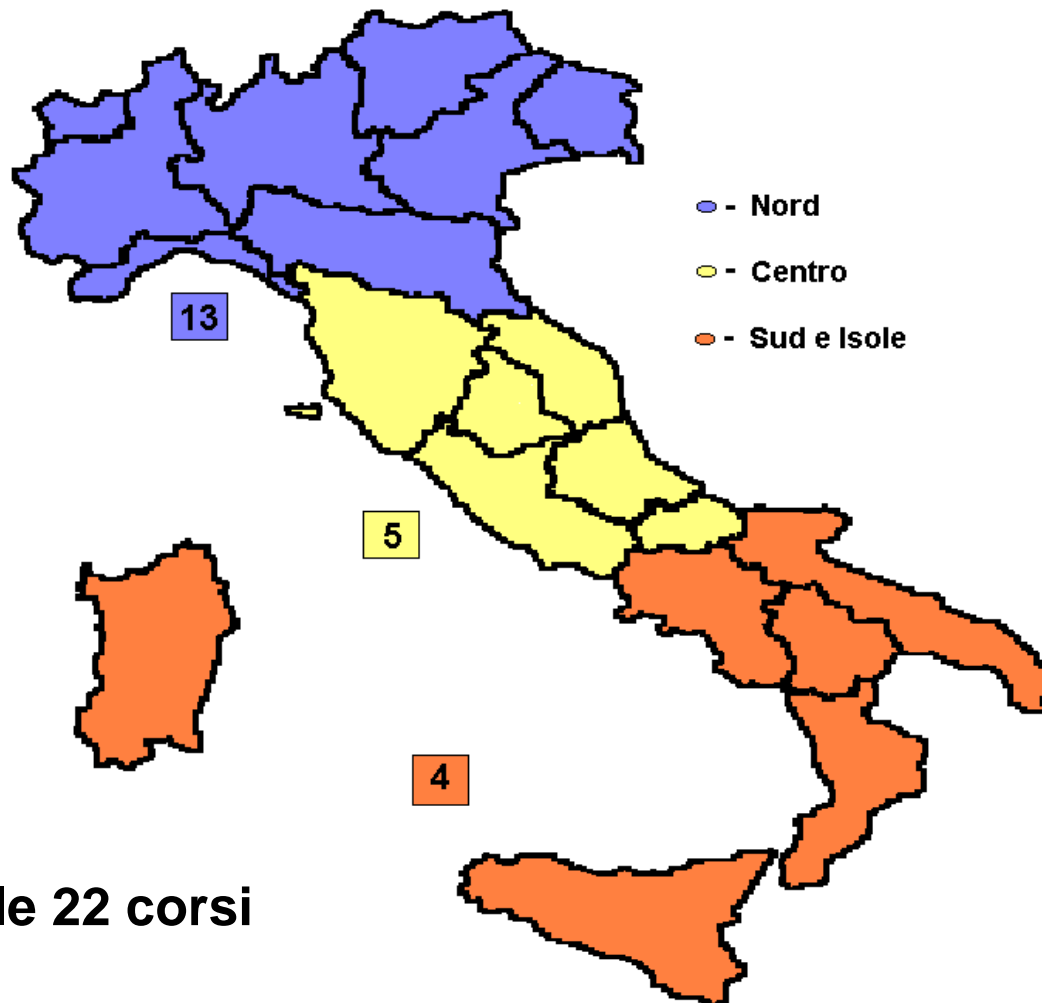

Mappa dei corsi per aree geografiche a.a. 2004/2005

Totale 22 corsi