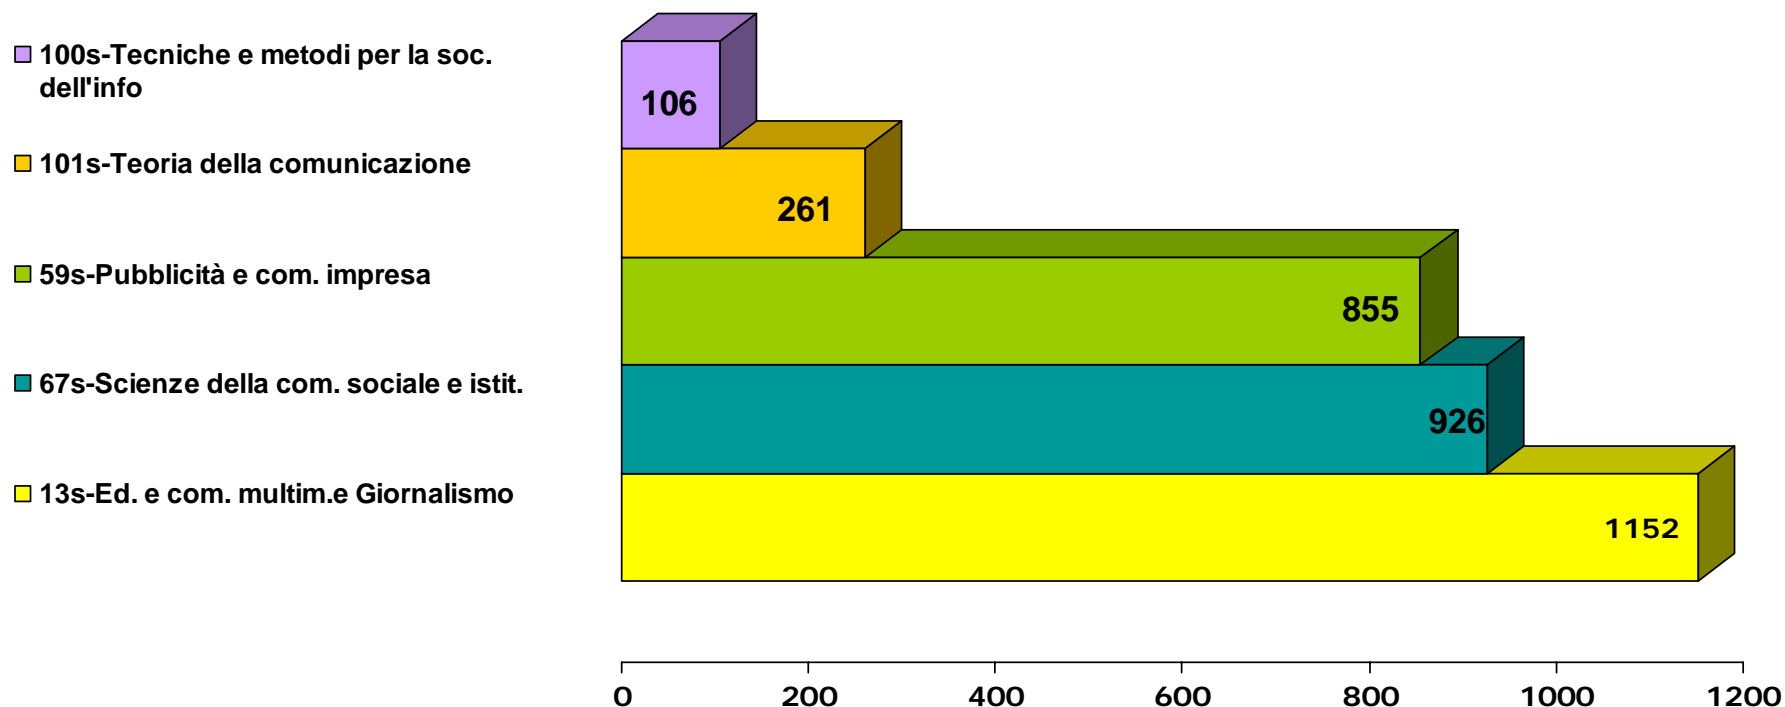

## Mappa dei corsi per aree geografiche a.a. 2005/2006

**Totale 15 corsi**

# Trend delle immatricolazioni alle lauree specialistiche di SdC negli Atenei italiani

VARIAZIONE :

/

+89%

+487%

+9%

Legenda: La variazione percentuale è su base annua

(Base dati Miur)

Aggiornato al 30/01/06

# Le magistrali preferite dai neo-iscritti negli Atenei italiani

Legenda: La variazione percentuale è su base annua  
(Base dati Miur, 1418)  
Aggiornato al 30/01/06